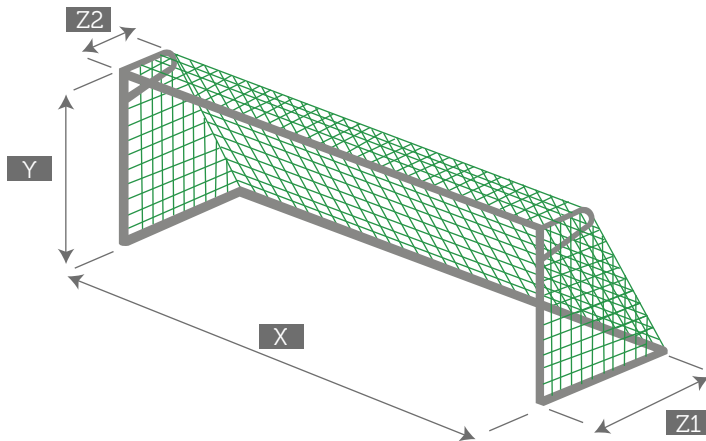

Ook in uw tuin past een
Calzio Voetbaldoel

VERPLAATSBARE VOETBALDOELEN

Favorit, Champion & Elite reeks

1

SPECIFICATIES

Legende

X	Breedte
Y	Hoogte
Z1	Diepte onderaan
Z2	Diepte bovenaan

AL ONZE VOETBALDOELEN BESCHIKKEN OVER DE VOLGENDE EIGENSCHAPPEN:

- ➔ vervaardigd uit aluminium,
- ➔ laag gewicht: makkelijk verplaatsbaar,
- ➔ roestvrij en ijzersterk,
- ➔ aluminium grondkader heeft dezelfde diameter als het doelframe,
- ➔ de verhoogde stabiliteit verkleint de kans op omvallen,
- ➔ ovalen of rond profiel van minimum 80 mm,
- ➔ versterkt profiel om doorbuigingen te voorkomen,
- ➔ voorzien van een doelnet met draaddikte van 4 mm.