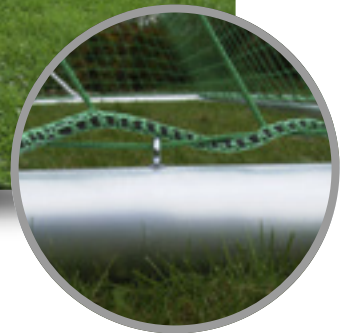

Onze semi-professionele voetbaldoelen hebben dezelfde eigenschappen als onze professionele voetbaldoelen, maar deze voetbaldoelen zijn voorzien van een traditionele netverankering met oogvijzen.

De afmetingen van dit voetbaldoel en net zijn de officiële afmetingen van de KBVB en de KNVB.

Kenmerken

- + topkwaliteit,
- + vervaardigd uit aluminium,
- + traditionele netverankering met oogvijzen,
- + rond profiel om doorbuigen te voorkomen,
- + aluminium grondkader met dezelfde diameter,
- + verhoogt de stabiliteit tegen het kantelen,
- + laag gewicht: makkelijk verplaatsbaar.

Voetbaldoel	Kleur	X	Y	Z1	Z2	Maas
Calzio Champion 300	Groen	3,00 m	2,00 m	1,60 m	0,85 m	100 mm
Calzio Champion 400	Groen	4,00 m	2,00 m	1,60 m	0,85 m	100 mm
Calzio Champion 500	Groen	5,00 m	2,00 m	1,60 m	0,85 m	120 mm
Calzio Champion 600	Groen	6,00 m	2,00 m	1,60 m	0,85 m	120 mm
Calzio Champion 732	Wit	7,32 m	2,44 m	2,00 m	0,80 m	120 mm

Beschikbare kleuren:

Groen

Zwart

Wit

Oranje